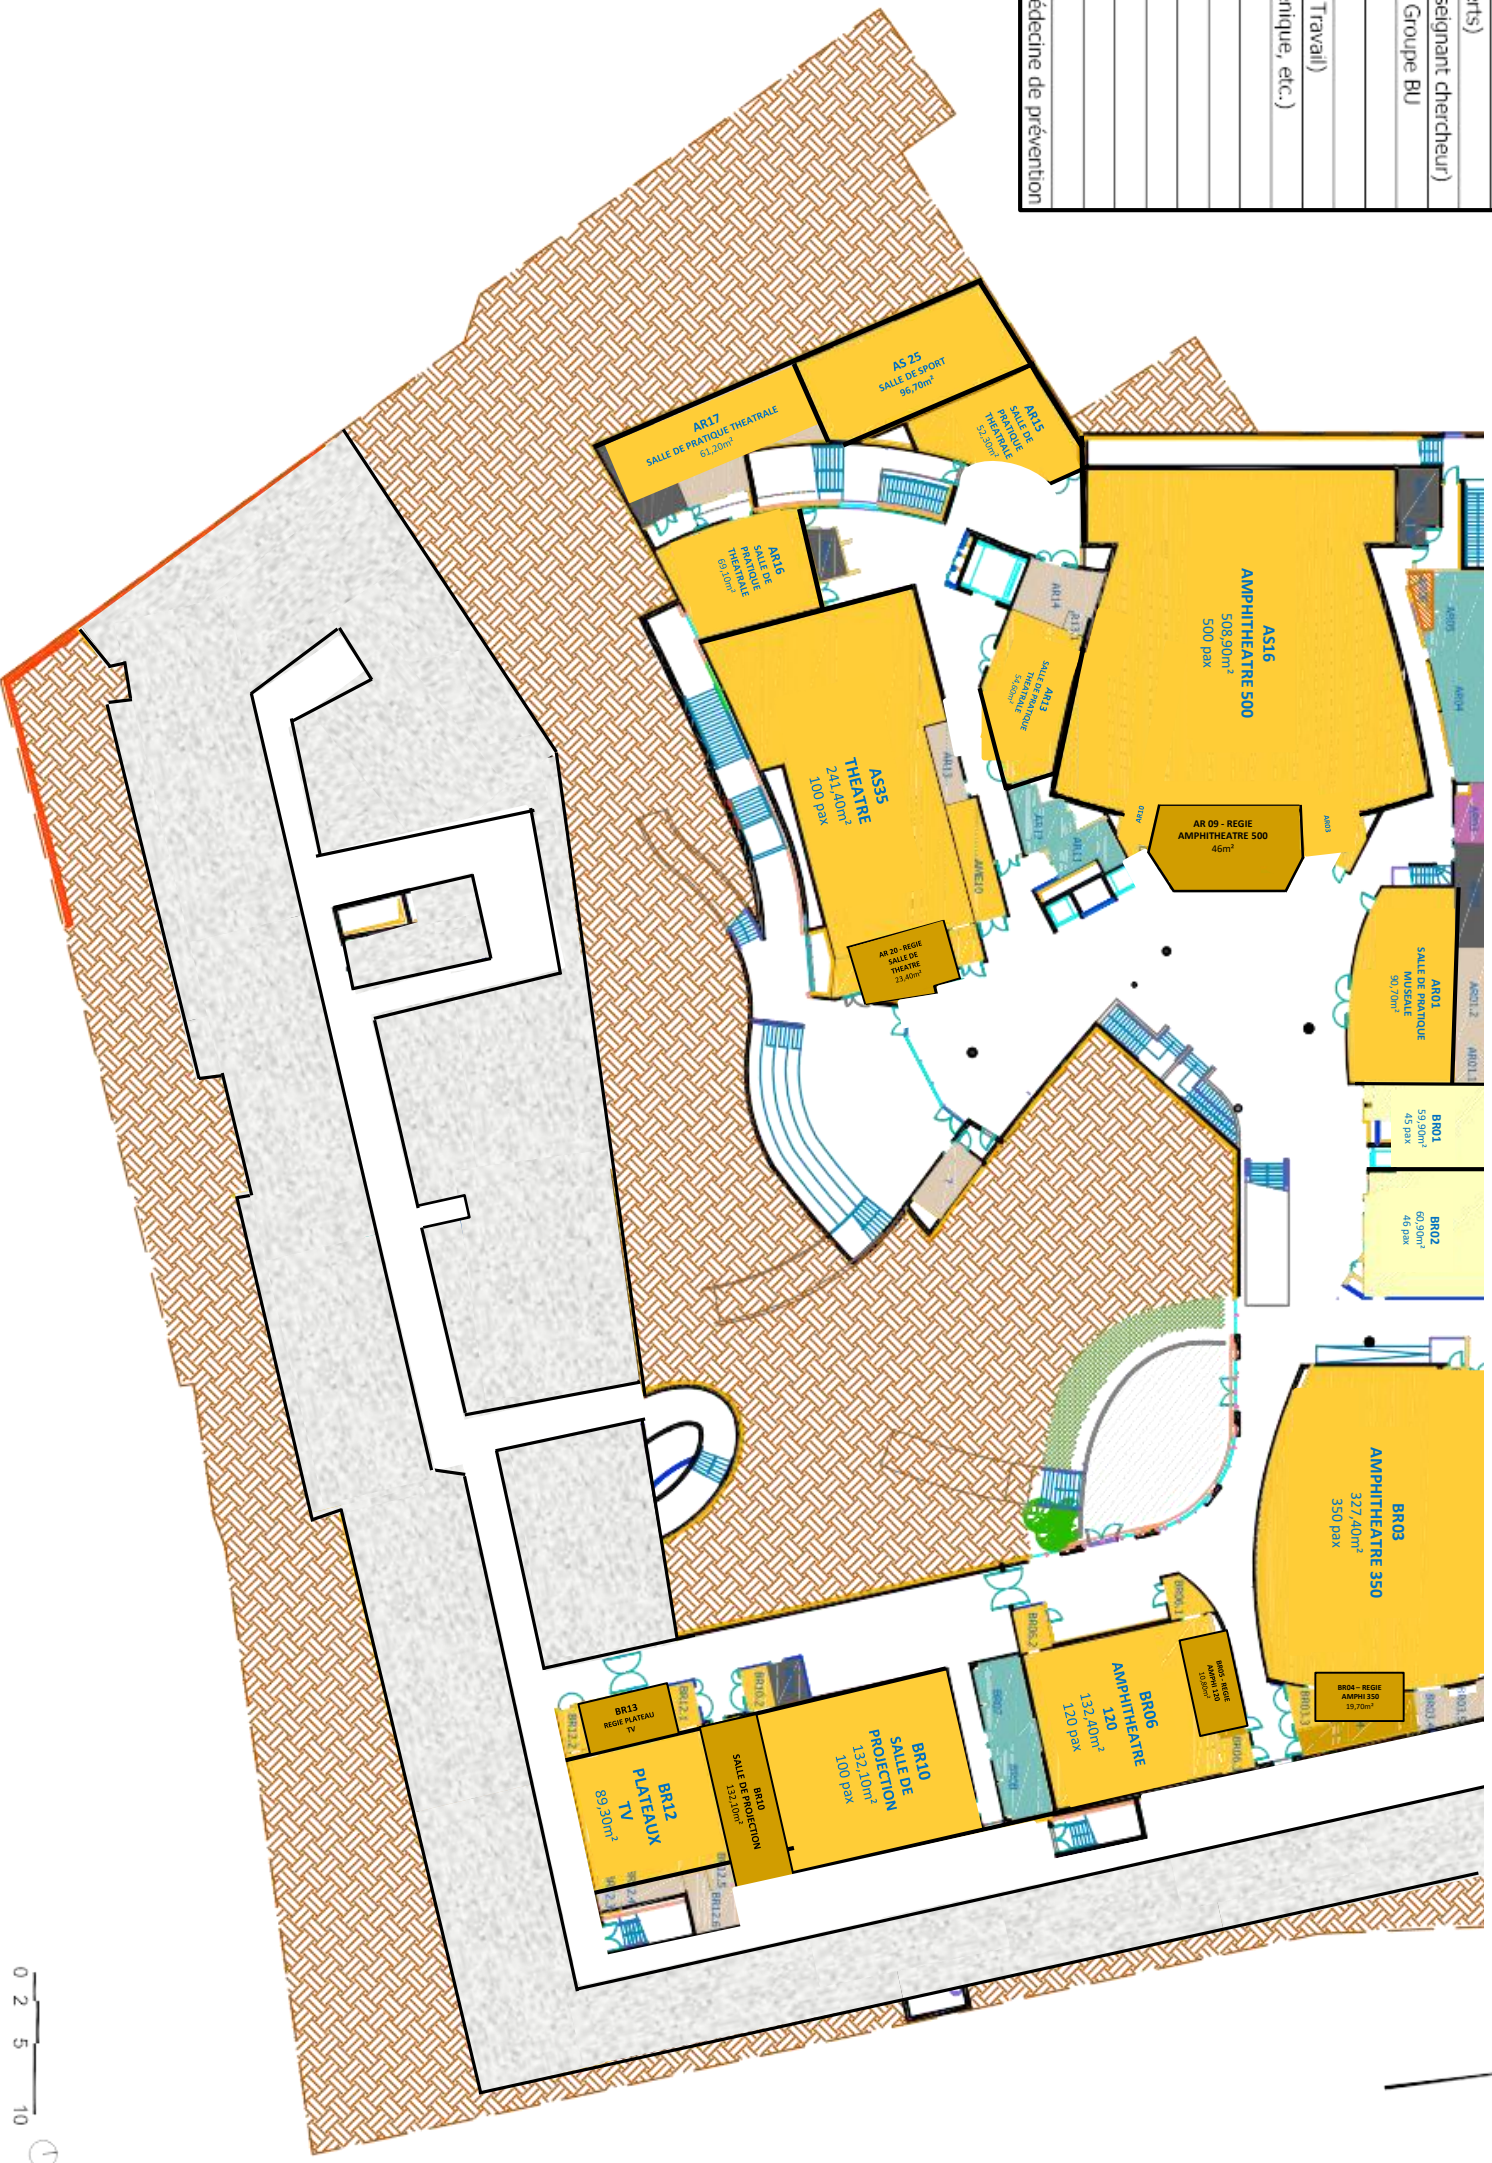

CAMPUS NATION PICPUS - MACROZONING

■	Salle de cours
■	Salle Informatisée [SI] [LL] [LV] [LA]
■	Salle Spécialisée [TRAD] [LSF] [INTER] [ART]
■	Régie / Cabine Interprète
■	Espace Etudiant (Box et espaces ouverts)
■	Salle de Travail / Bureau Partage (Enseignant chercheur)
■	Salle de Réunion / Salle de Travail en Groupe BU
■	Salle de Détente
■	Local Repro
■	Local Archive et Stockage (Espace de Travail)
■	Local Support (Magasin BU, Stock Scénique, etc.)
■	Loges
■	Toilettes
■	Locaux Support Logistique
■	Local Technique
■	Cafétéria / Locaux associés
■	Zone CROUS
■	Local Syndical ou associatif
■	Médecine Préventive / AS CROUS / Médecine de prévention

UNIVERSITE SORBONNE NOUVELLE - PARIS 3

UNIVERSITE SORBONNE NOUVELLE 8, Avenue de Saint-Mandé 75012 PARIS	AGENCES 2P 38, rue du Souverain 75005 PARIS	PLAN R [B]	DATE 05/24	MACROZONING	BAT	A-B-C	N	R[B]	H 1/450	N 0
--	--	------------	---------------	-------------	-----	-------	---	------	------------	--------